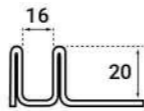

COLECCIÓN **AQUA** PERFIL PARA MAMPARA

Shower screen profile - Profil paroi de douche - Profilo per box doccia

Inox Brillo
Polished Inox

PAIMIB

Inox Titanio Brillo
Titanium Polished Inox

PAIMIT

20X16 MM

LONGITUD LENGTH	250 CM
PACKING	20 PCS