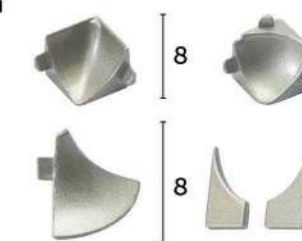

Plata Mate
Matt Silver
AAI3MPM

Blanco
White
AAI3MBL

ALUMINIUM
COLLECTION

LONGITUD LENGTH	250 CM
PACKING	50 PCS

Conectores

Connectors
Connecteurs
Connettori

*
Disponibles
en blanco y
plata mate
Available in
white and
matt silver