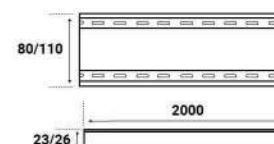

Diseñado para la inserción de cerámica
Designed for ceramic insertion

Plata Lija
Brushed Silver

SUALCE80

Plata Lija
Brushed Silver

SUALCE110

REF.2

LONGITUD | LENGTH

200 CM