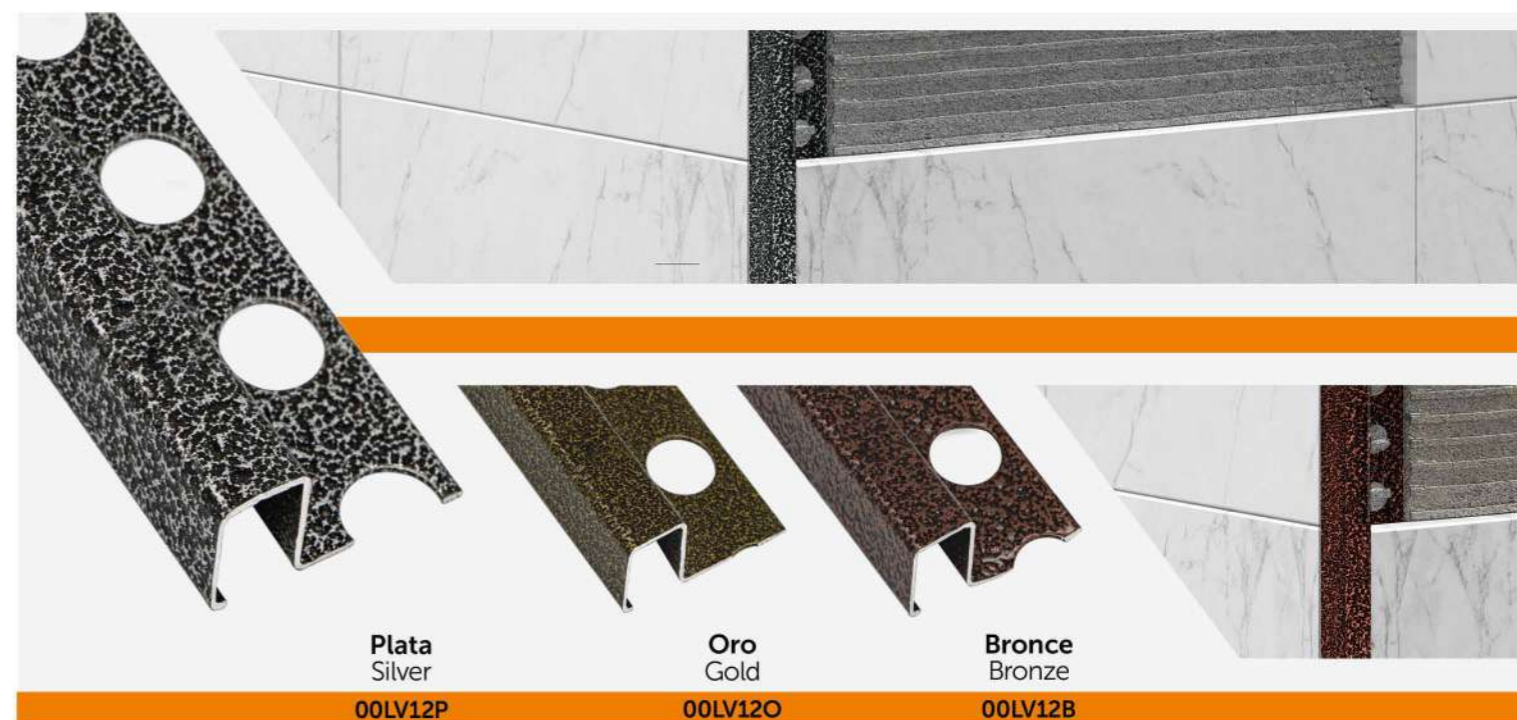

VINTAGE COLECCIÓN

Vintage Collection - Collection Vintage - Collezione Vintage

VINTAGE COLLECTION | | **12X12 MM** | LONGITUD | LENGTH | 260 CM | PACKING | 25 PCS |