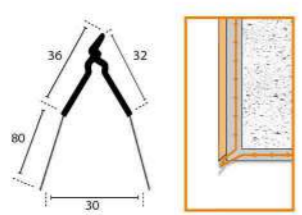

LONGITUD | LENGTH	250 CM
PACKING	50 PCS

Goterón con Malla
Drip Edge with Mesh
000GPM1