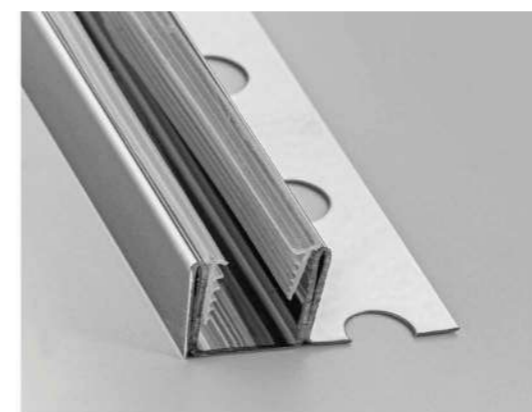

Se suministra con goma de sellado
Supplied with rubber sealing