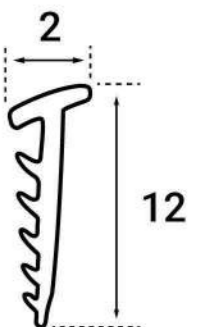

Se suministra con goma de sellado
Supplied with rubber sealing