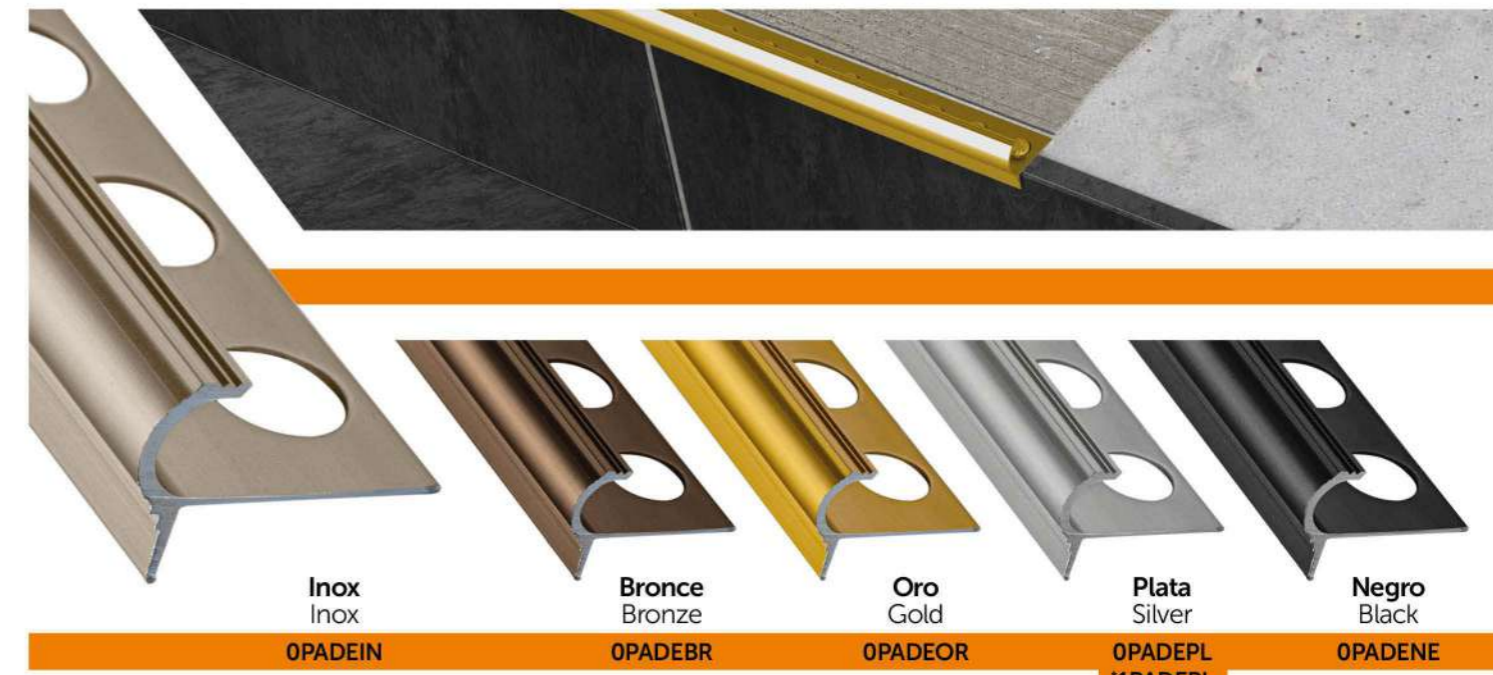

PELDAÑO DECORATIVO ALUMINIO

Decorative Step-Tread - Nez de Marche Florentin - Gradino Decorativo

ALUMINIUM COLLECTION | | **11 / 20.5 MM** | LONGITUD | LENGTH 250 CM | PACKING 20 PCS |