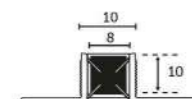

ALUMINIUM
COLLECTION