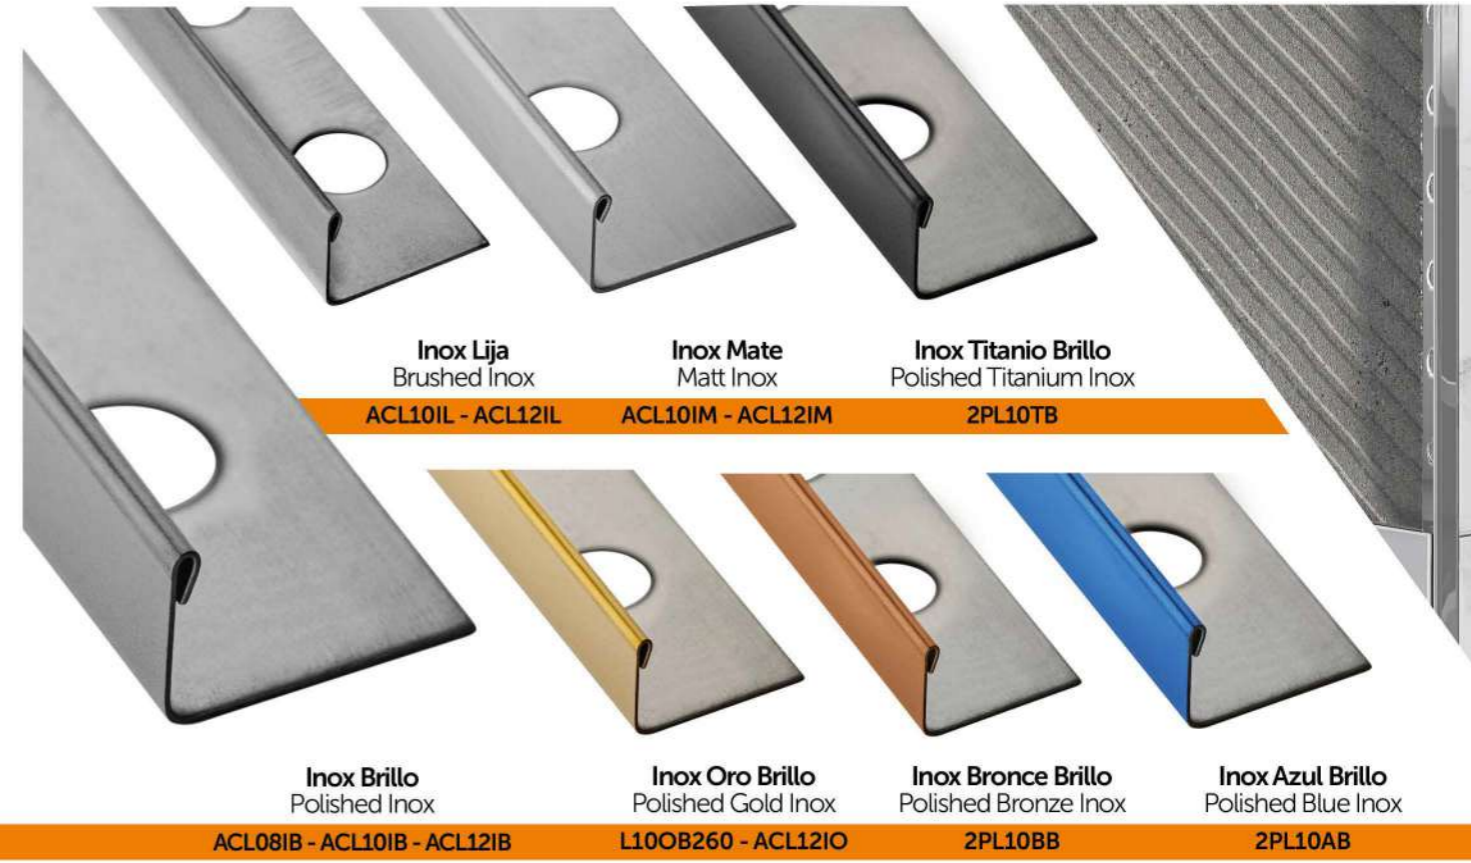

PERFIL L 8/10/12 MM ACERO INOX

L-Straight Edge 8/10/12 MM - Profilé en Equerre 8/10/12 MM - Profilo L 8/10/12 MM

STAINLESS STEEL COLLECTION | | **8/10/12 MM** | LONGITUD | LENGTH | 260 CM | PACKING | 20 PCS |