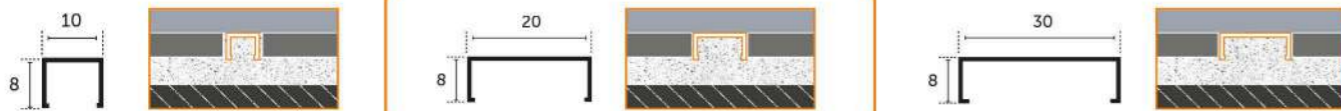

Plata Mate
Matt Silver
OLA16PM

ALUMINIO LISTELO 8X10 / 8X20 / 8X30

Listelo - Listel - Listello 8X10 / 8X20 / 8X30

8X10 / 8X20 / 8X30 MM

LONGITUD LENGTH	250 CM
PACKING	50 PCS

Plata Brillo
Polished Silver
A8X10PB