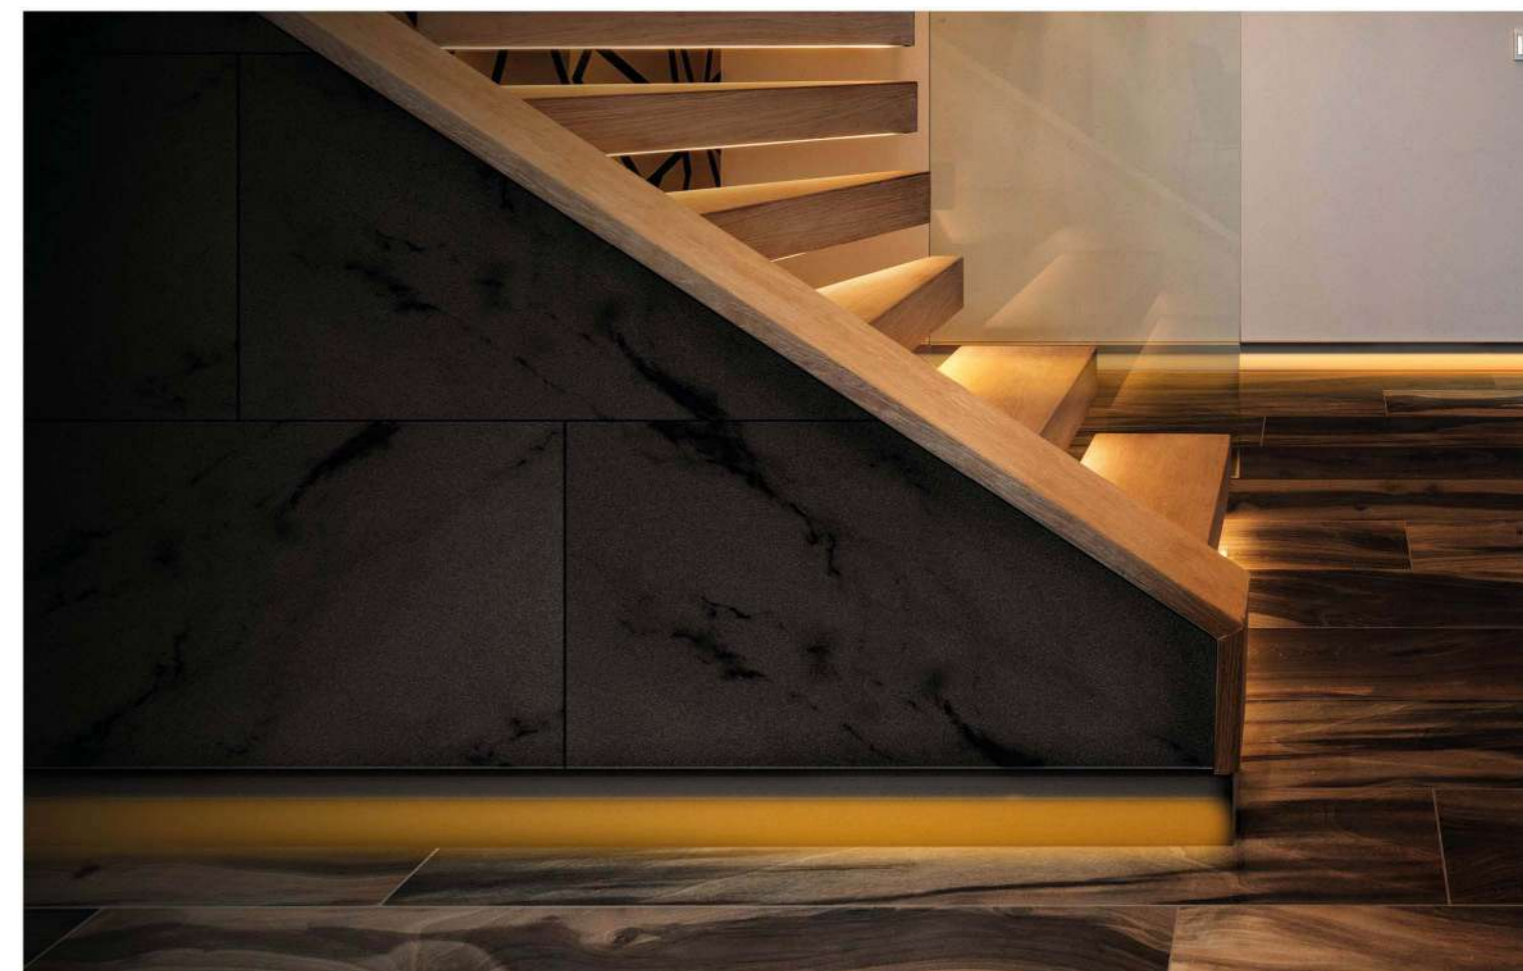

MOLDURA TECHO / RODAPIÉ COLECCIÓN LED

Ceiling Moulding / LED Skirting Board - Moulure de Plafond / Plinthe pour LED - Modanatura del Soffitto / Battiscopa LED