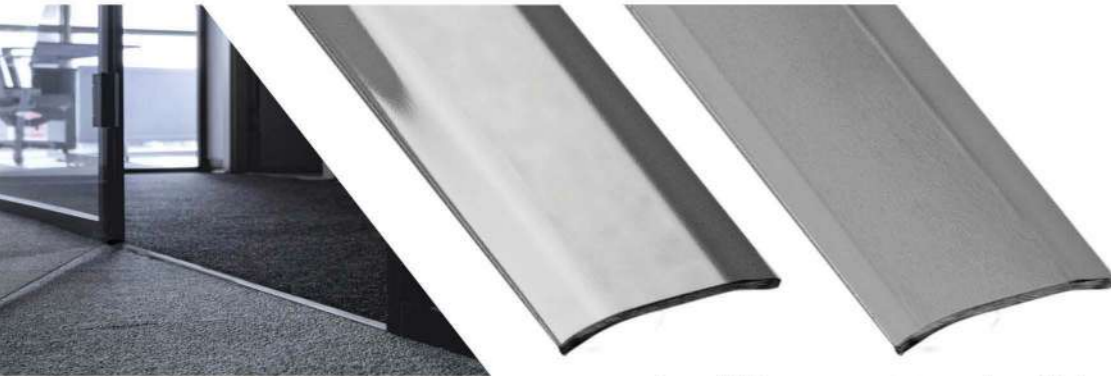

ACERO INOX PLETINA MULTI-USOS 15 MM

15 MM Multi-Purpose Platen - Plateau Polyvalent de 15 MM - Piastra Multifunzione da 15 MM

Inox Brillo
Polished Inox
PLM15IB

Inox Mate
Matt Inox
PLM15IM

STAINLESS STEEL
COLLECTION

15 MM

LONGITUD | LENGTH	260 CM
PACKING	100 PCS