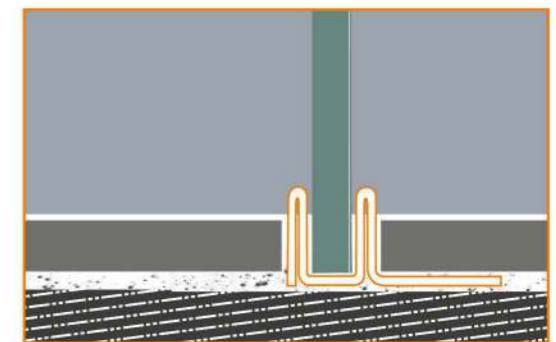

Instalación Horizontal en Pavimento
Horizontal Installation on Flooring