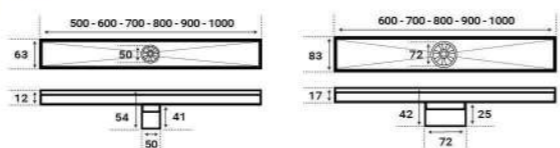

LINEAL LINEAL

Cuadros Squared
Reversible Reversible

Diseño reversible para la inserción de cerámica
Reversible design for ceramic insertion

MM	500	600	700	800	900	1000
63	6350 CU/RE	6360 CU/RE	6370 CU/RE	6380 CU/RE	6390 CU/RE	63100 CU/RE
83		8360 CU/RE	8370 CU/RE	8380 CU/RE	8390 CU/RE	83100 CU/RE