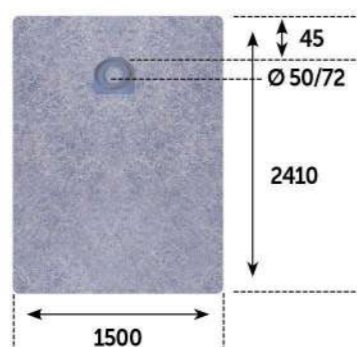

COLECCIÓN AQUA SUMIDEROS ACERO

Shower Drain - Caniveau de Douche - Canaletta per Doccia

AQUA
COLLECTION

Colección de sumideros y rejillas en acero inoxidable AISI 316L, disponible en distintas medidas y diseños para adaptarse a las dimensiones de su plato de ducha enrasado.
Collection of AISI 316L stainless steel drains and gratings, available in different sizes and designs to adapt to the dimensions of your shower tray.

PACKING

1 PCS