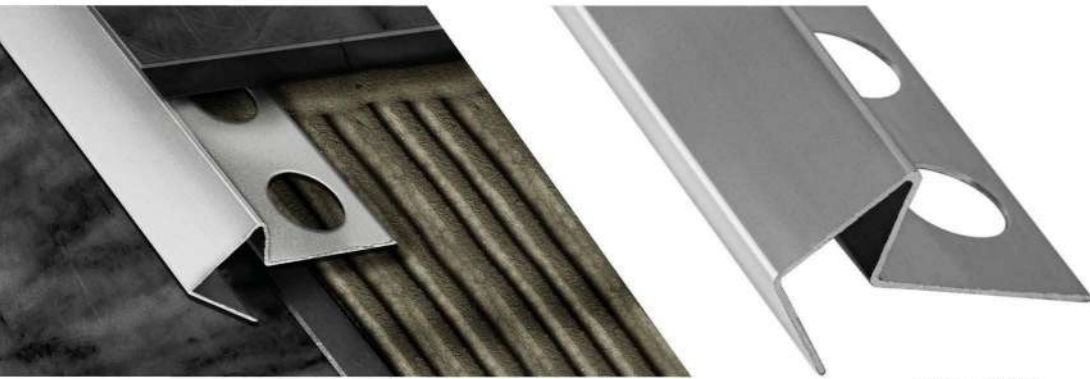

ALUMINIO VIERTEAGUAS

Drip Edge - Profilé Finition Rebord Fenêtres - Profilo Gronda

Plata Brillo
Polished Silver
AVA12PB

ALUMINIUM
COLLECTION

LONGITUD | LENGTH	250 CM
PACKING	25 PCS

JUNTA DE DILATACIÓN STAR 10X10/12X12 ALUMINIO

Expansion Joint 10X10 / 12X12 - Joint de Dilatation 10X10 / 12X12 - Giunto di Dilatazione 10X10 / 12X12

10X10 / 12X12 MM	LONGITUD | LENGTH	260 CM	PACKING	25 PCS