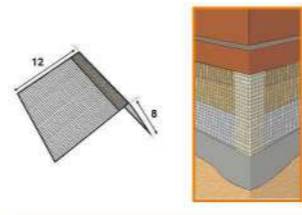

LONGITUD | LENGTH	250 CM
PACKING	50 PCS

Esquina con Malla
PVC Profile with Mesh
00PSM08

GUÍAS GALVANIZADAS COMPLEMENTOS

Galvanised Depth Gauges - Guide de Plafonnage Galva - Guide Galvanizzate

COMPLEMENTS FOR CONSTRUCTION