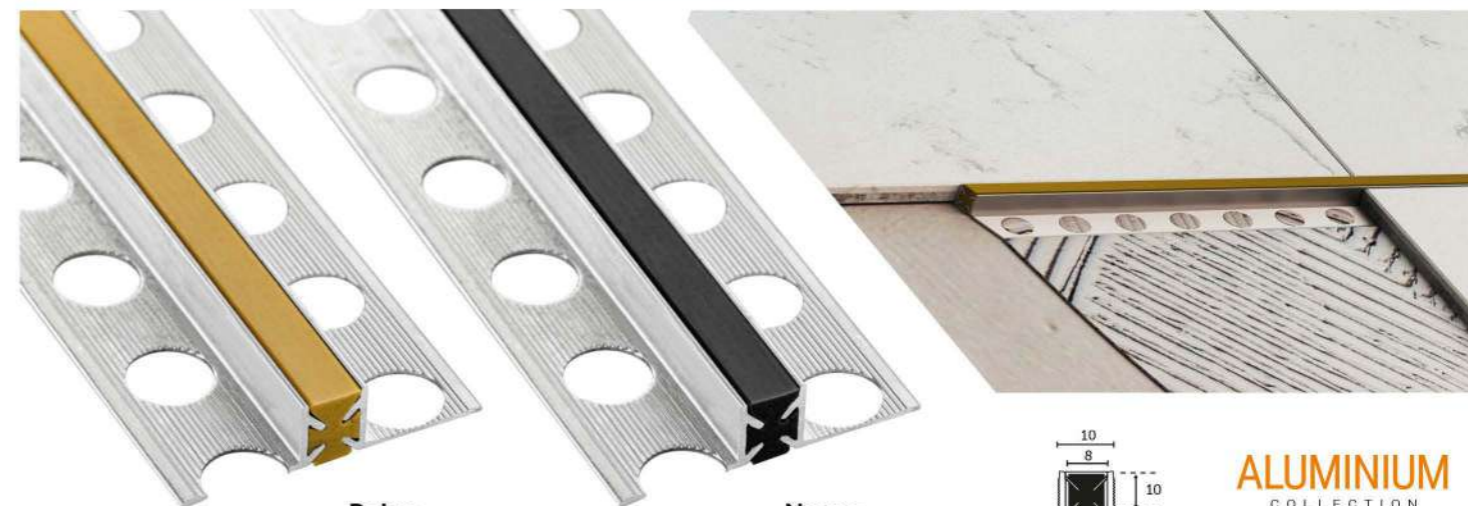

LONGITUD LENGTH	250 CM
PACKING	50 PCS

ALUMINIO NIVEL CURVO

Round Level - Profilé de Transition Courbée - Livello Curvo

Plata Mate
Matt Silver
ONACUPL

Oro
Gold
ONACUOR

ALUMINIUM
COLLECTION

LONGITUD LENGTH	250 CM
PACKING	50 PCS