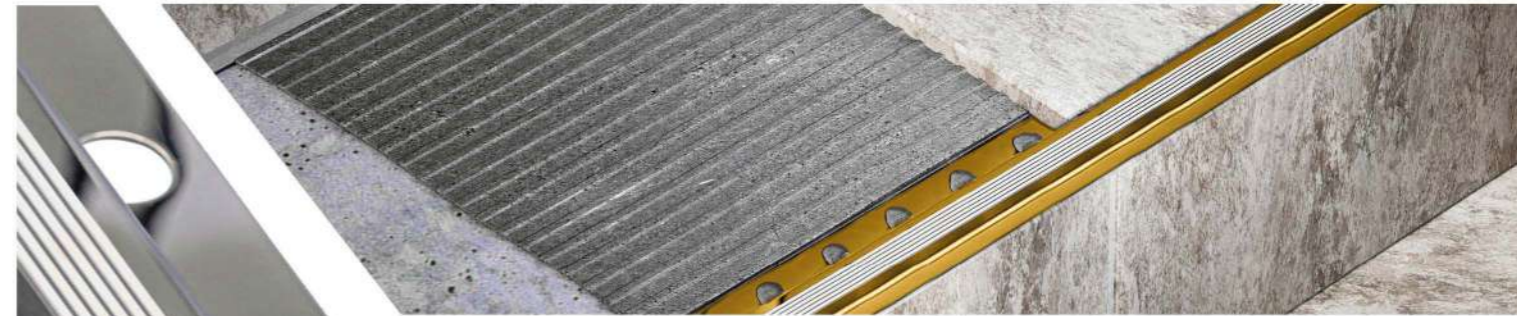

LONGITUD LENGTH	260 CM
PACKING	20 PCS

PELDAÑO INTERIOR DELUXE ACERO INOX

Deluxe Inner Step - Nez de Marche Intérieure Deluxe - Gradino Interno Deluxe

DELUXE
COLLECTION

12X25 MM

LONGITUD | LENGTH 250 CM

PACKING 15 PCS