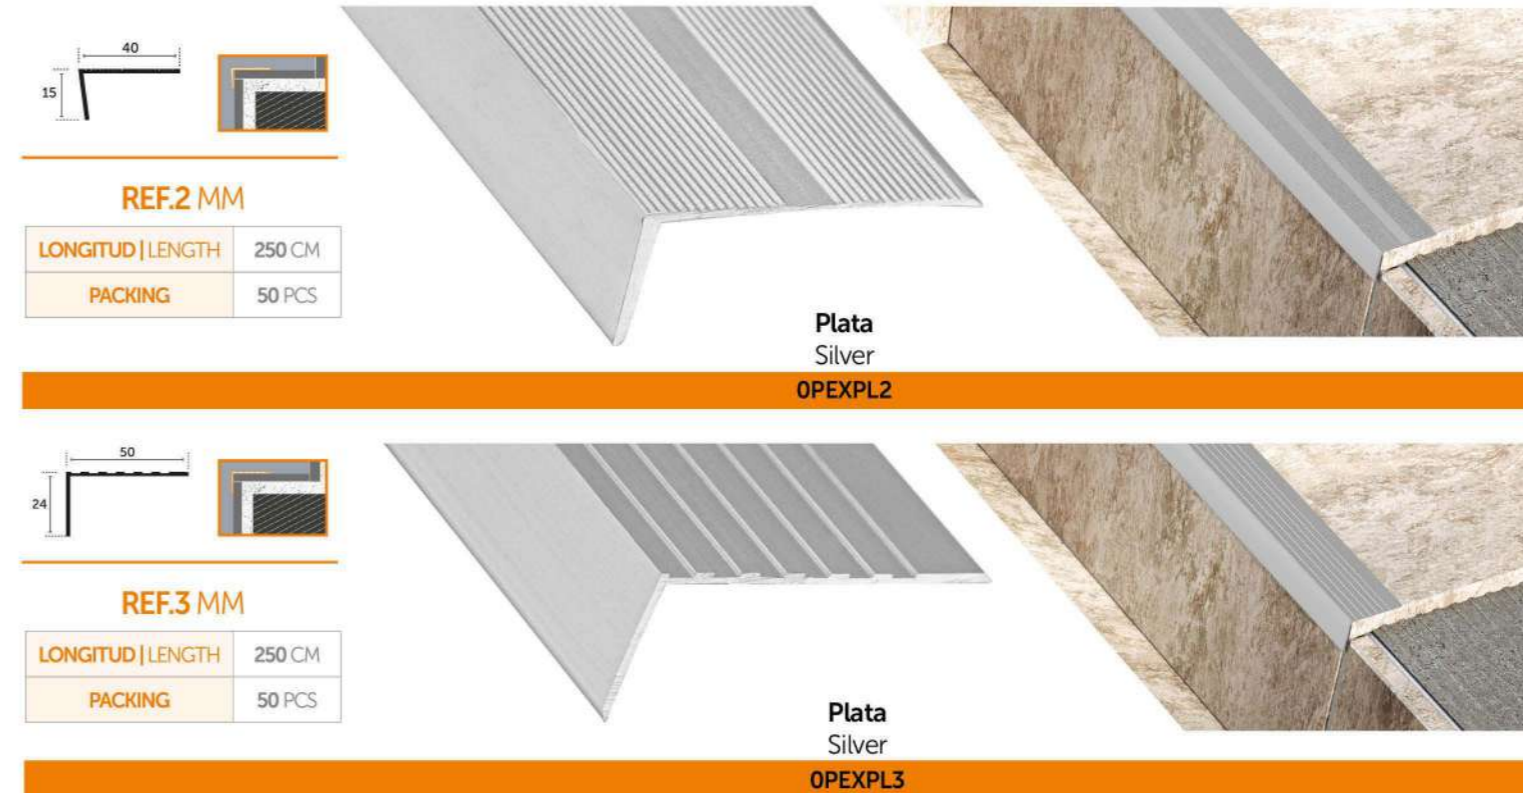

PELDAÑO EXTERIOR ALUMINIO

External Step-Tread - Nez de Marche Exterieur - Gradino Esterno