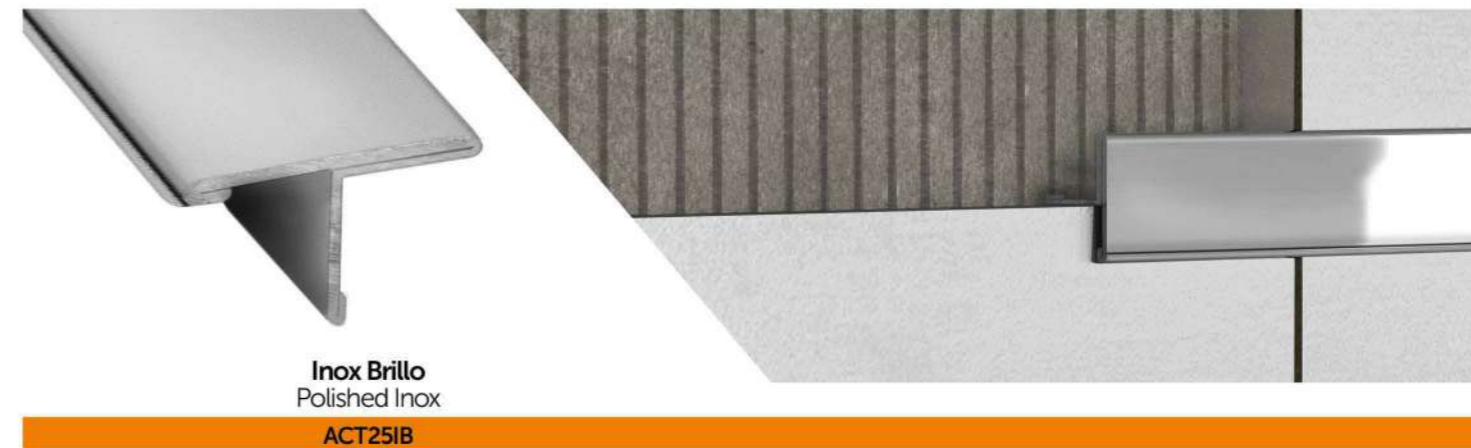

LISTELO T25 MM ACERO INOX

Listel T25 MM - Listello T25 MM

STAINLESS STEEL COLLECTION | | **25 MM** | LONGITUD | LENGTH | 250 CM | PACKING | 20 PCS |