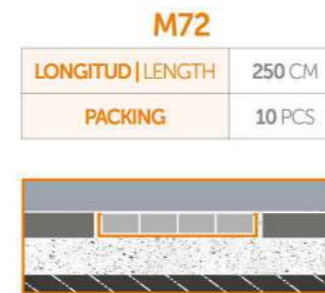

MOSAICO **PERFIL**

Mosaic trim - Profilé en mosaïques - Perfil mosaico