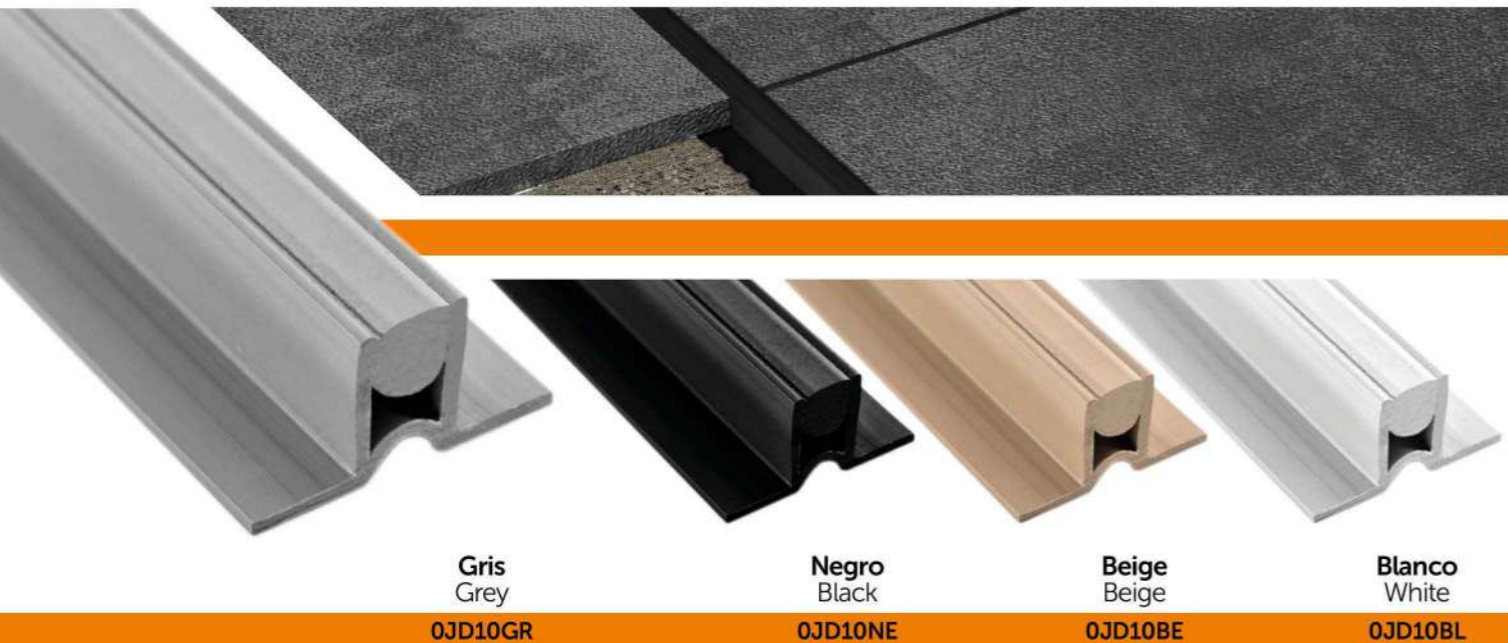

Gris Grey OJD10GR | Negro Black OJD10NE | Beige Beige OJD10BE | Blanco White OJD10BL

CINTA JUNTA CARTÓN-YESO COMPLEMENTOS

Drywall Tape - Ruban Placoplâtre - Nastro per la Stuccatura del Cartongesso

LONGITUD | LENGTH 90 M

Cinta Junta Cartón-Yeso Drywall Tape

CJCY1