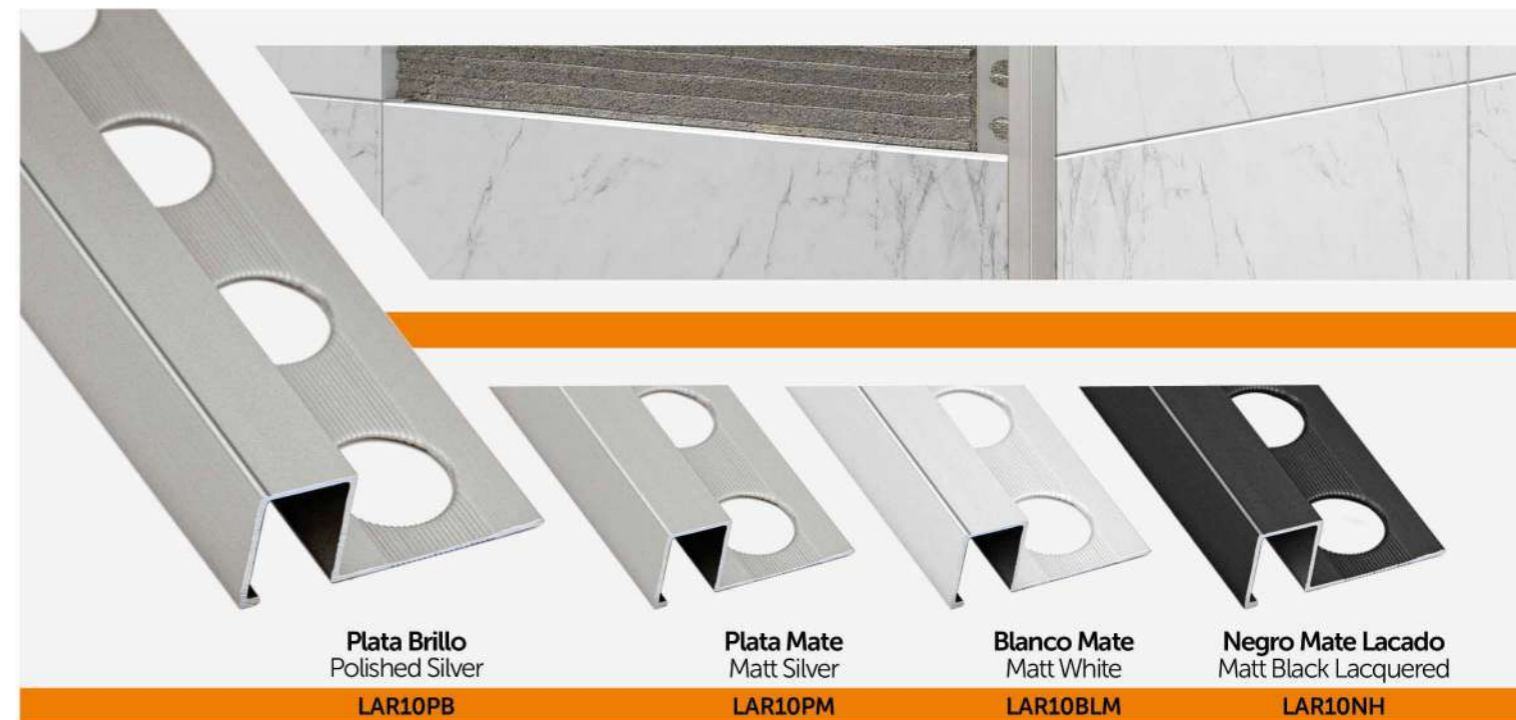

ALUMINIUM COLLECTION | | **R10X10 MM** | LONGITUD | LENGTH | 260 CM | PACKING | 50 PCS |