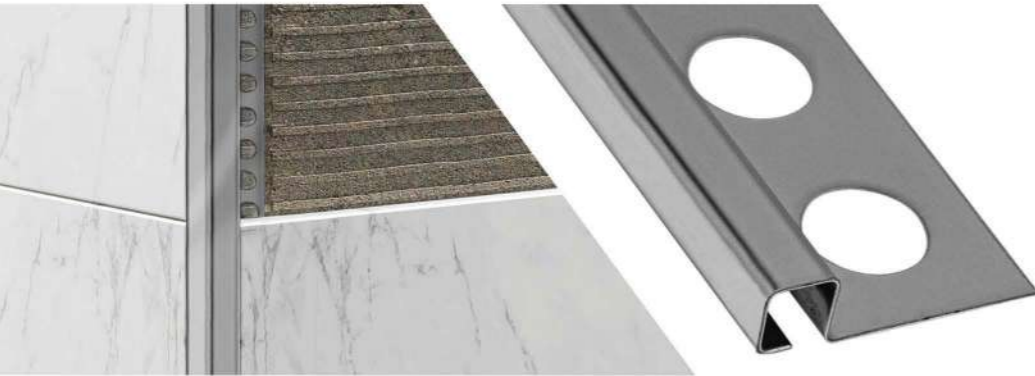

ACERO INOX LISTELO / PERFIL

Listelo / Profile - Listel / Profilé - Listello / Profilo

Inox Brillo
Polished Inox
LAC08IB

STAINLESS STEEL
COLLECTION

8X8 MM

LONGITUD LENGTH	260 CM
PACKING	20 PCS

ACERO INOX LISTELO / PERFIL