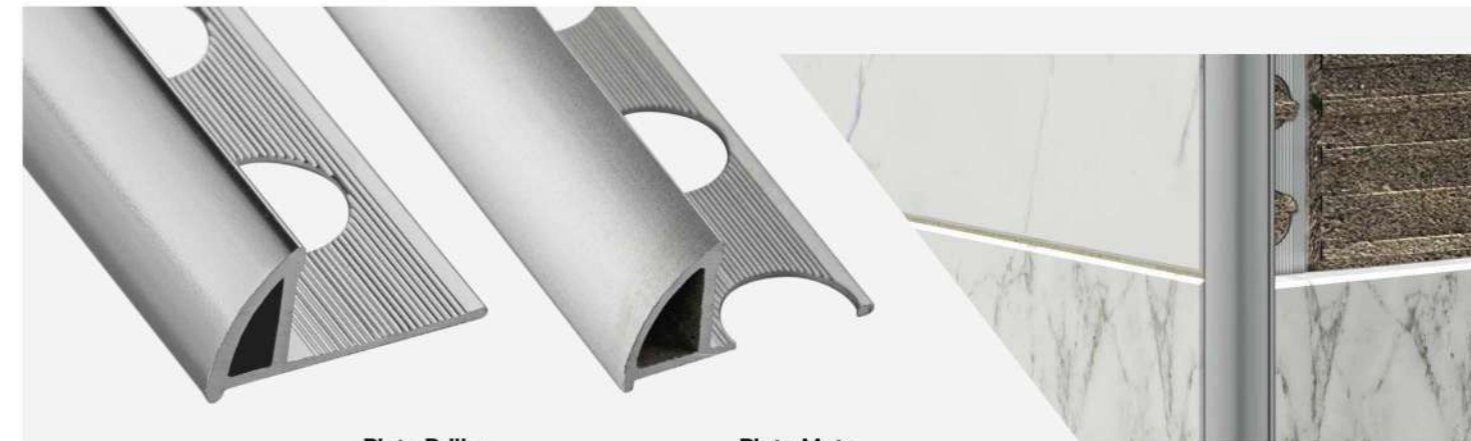

PERFIL CURVO CERRADO ALUMINIO

Round Edge Closed Trim - Quart de Rond Fermé - Profilo Tondo Chiuso

ALUMINIUM COLLECTION |  | **8.5/10.5 MM** | LONGITUD | LENGTH 260 CM | PACKING 50 PCS | 

- Plata Brillo**
Polished Silver
- 0A85CPB
A105CPB