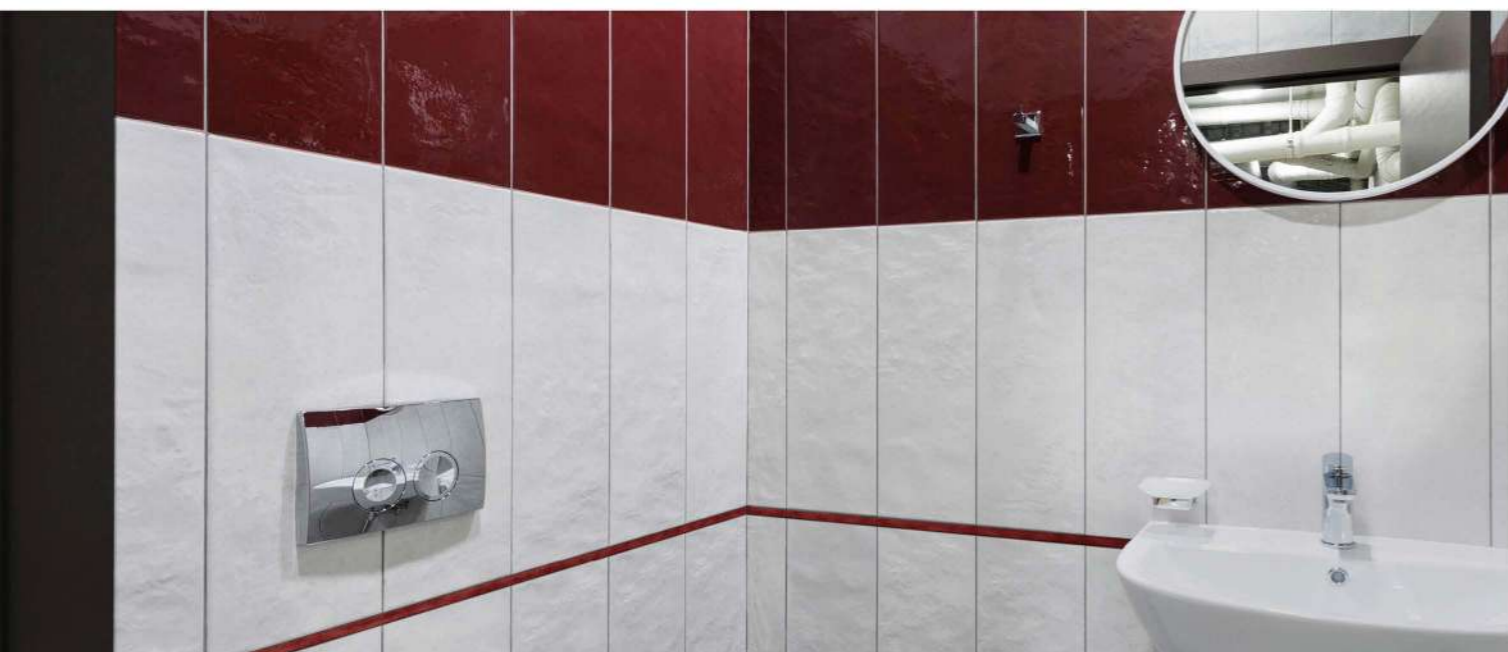

COLECCIÓN FUSIÓN

Fusion Collection - Collection Fusión - Collezione Fusion

FUSION
COLLECTION